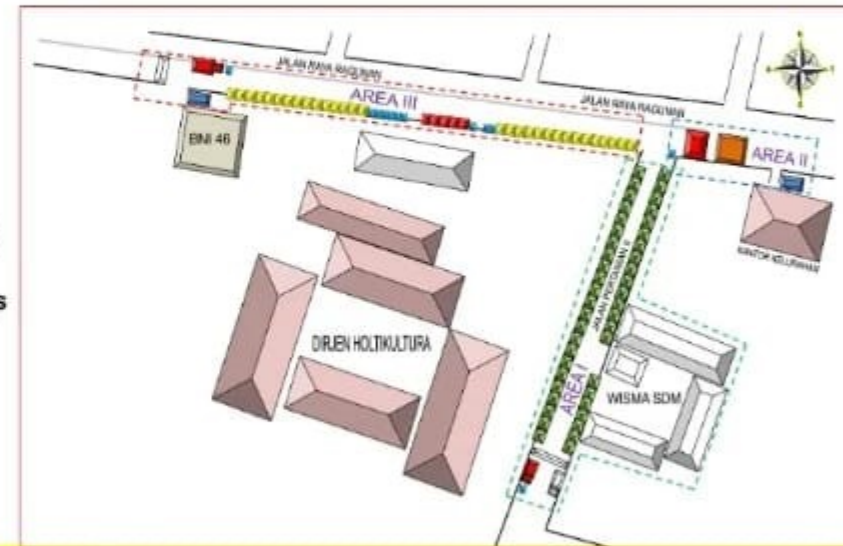

PEMBERITAHUAN

PENUTUPAN JALAN SEMENTARA

Sehubungan akan dilaksanakan kegiatan Festival Budaya **MIKUL BUAH** Kelurahan Pasar Minggu pada :

SABTU MINGGU
14-15 JUNI 2025
PUKUL 00.00 s/d 23.00 WIB

Jalan Pertanian II
menuju sisi kiri
Jalan Raya Ragunan

KETERANGAN :

1. Penutupan jalan pada Jalan Pertanian II dan di depan Kelurahan Pasar Minggu sisi kiri Jalan Raya Ragunan sampai dengan pertigaan Jalan Holtikultura
2. Untuk lalu lintas menuju RS Jatipadang, Polsek Pasar Minggu dan Asrama Polsek Pasar Minggu, tetap bisa di akses melalui jalan Raya Ragunan
3. Untuk Pengguna Jalan Pertanian II dari Arah Jalan Pertanian III dialihkan ke jalan Holtikultura
4. Untuk Jalan Raya Ragunan sisi kanan (dari arah Balai Rakyat menuju Pasar Minggu) tetap bisa di akses
5. Untuk pengguna jalan dari arah Jalan Raya Pasar Minggu menuju Jalan Raya Ragunan, berputar di fly over tapal kuda selanjutnya menggunakan jalan Pertanian III
6. Untuk pengguna jalan dari arah Jalan Salihara menuju Kecamatan Pasar Minggu, menggunakan jalan penghubung
7. Untuk menghindari kemacetan, bisa menghindari Jalan Raya Ragunan Kelurahan Pasar Minggu